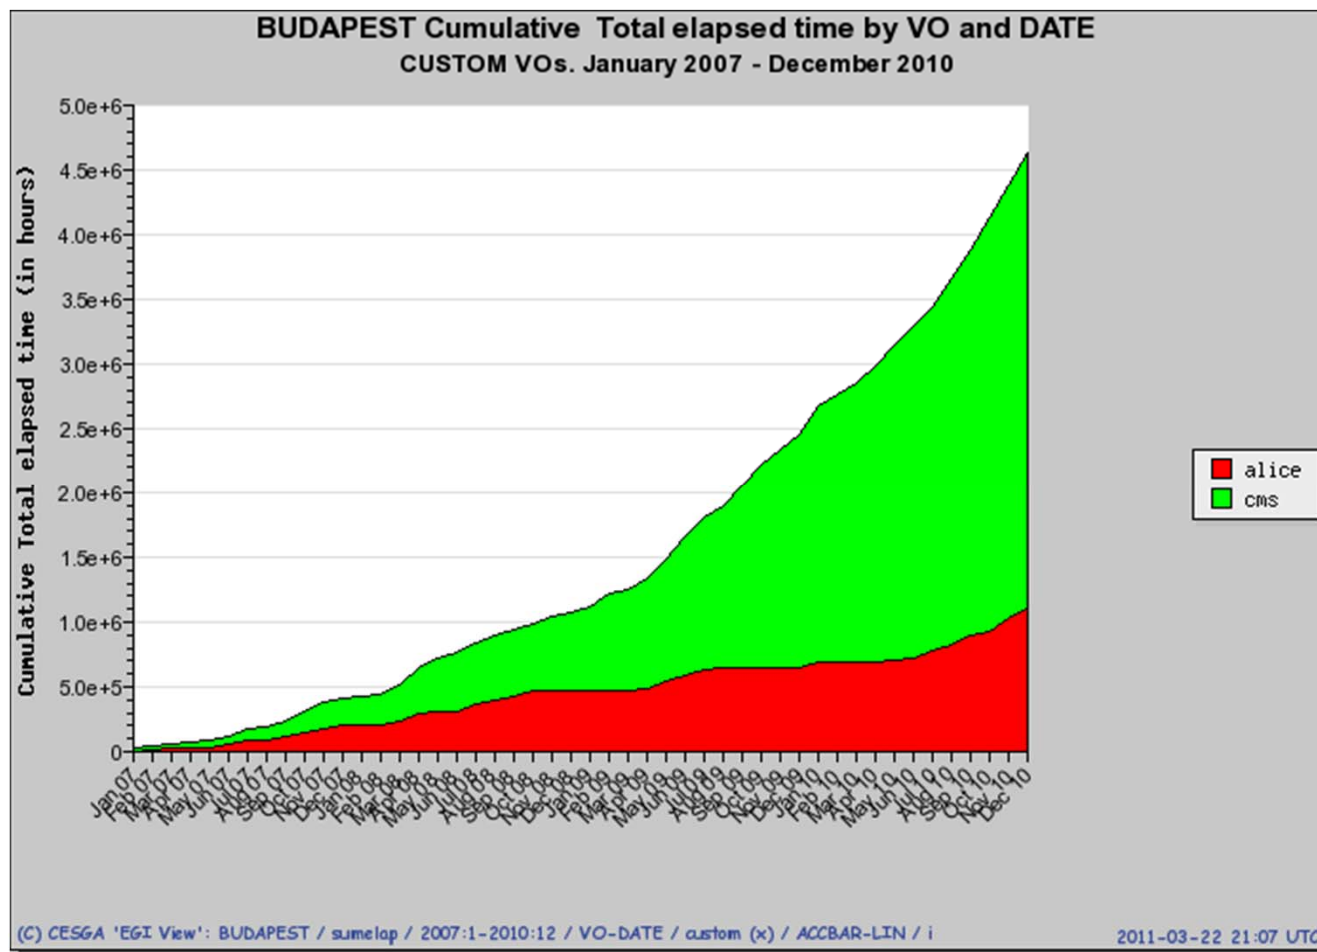

II/3. RMKI Tier-2, 2007-2010