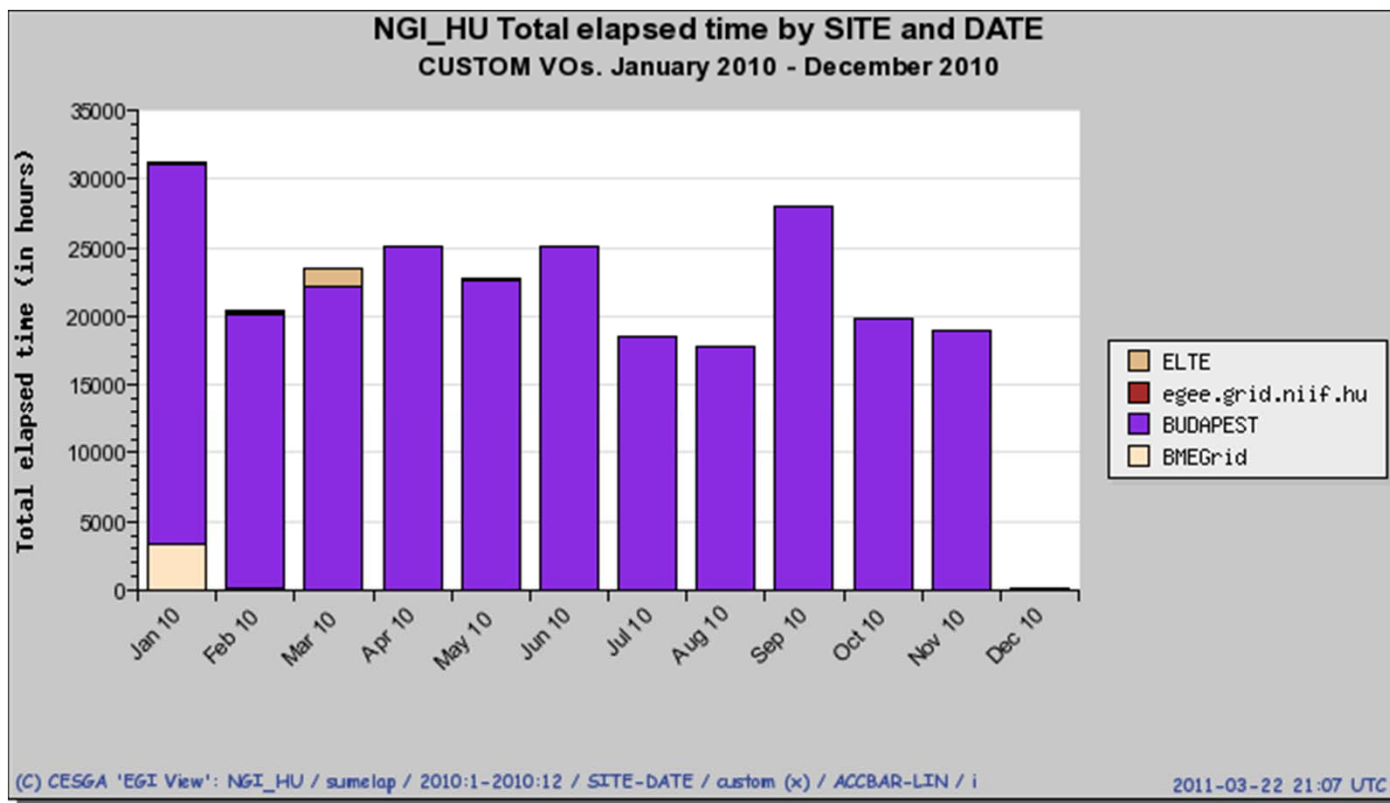

III. Hungrid CPUtime 2010