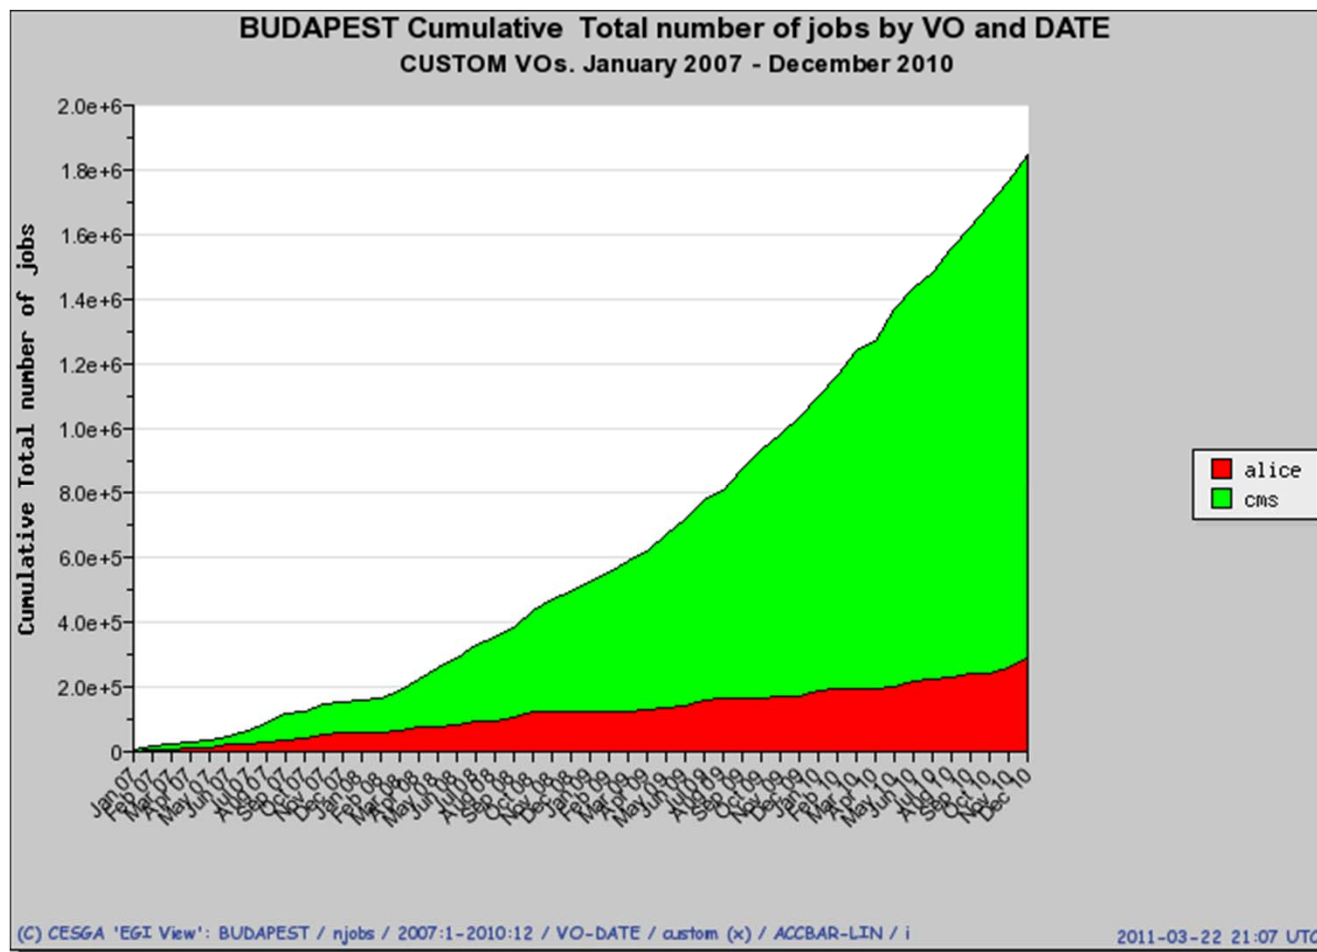

II/3. RMKI Tier-2, 2007-2010