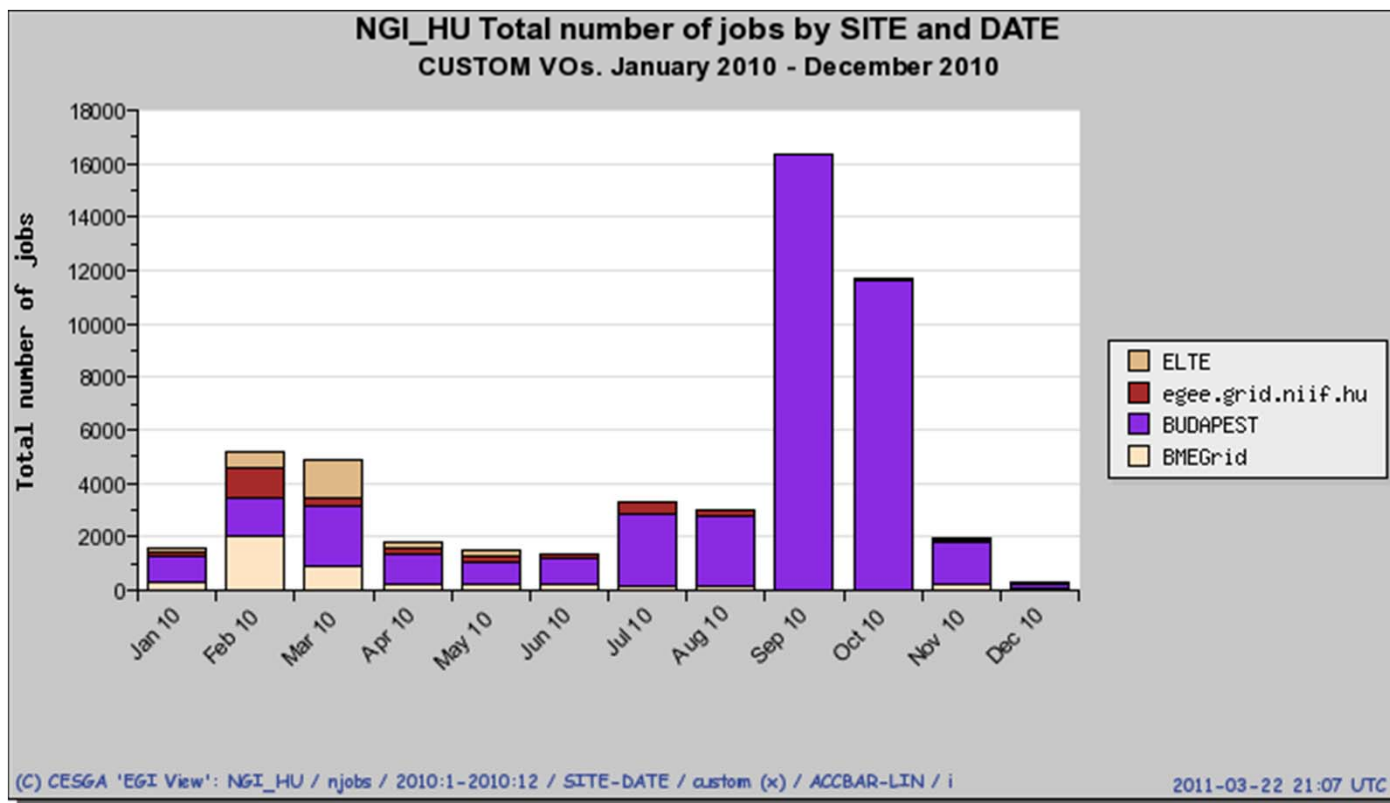

III. Hungrid jobs 2010