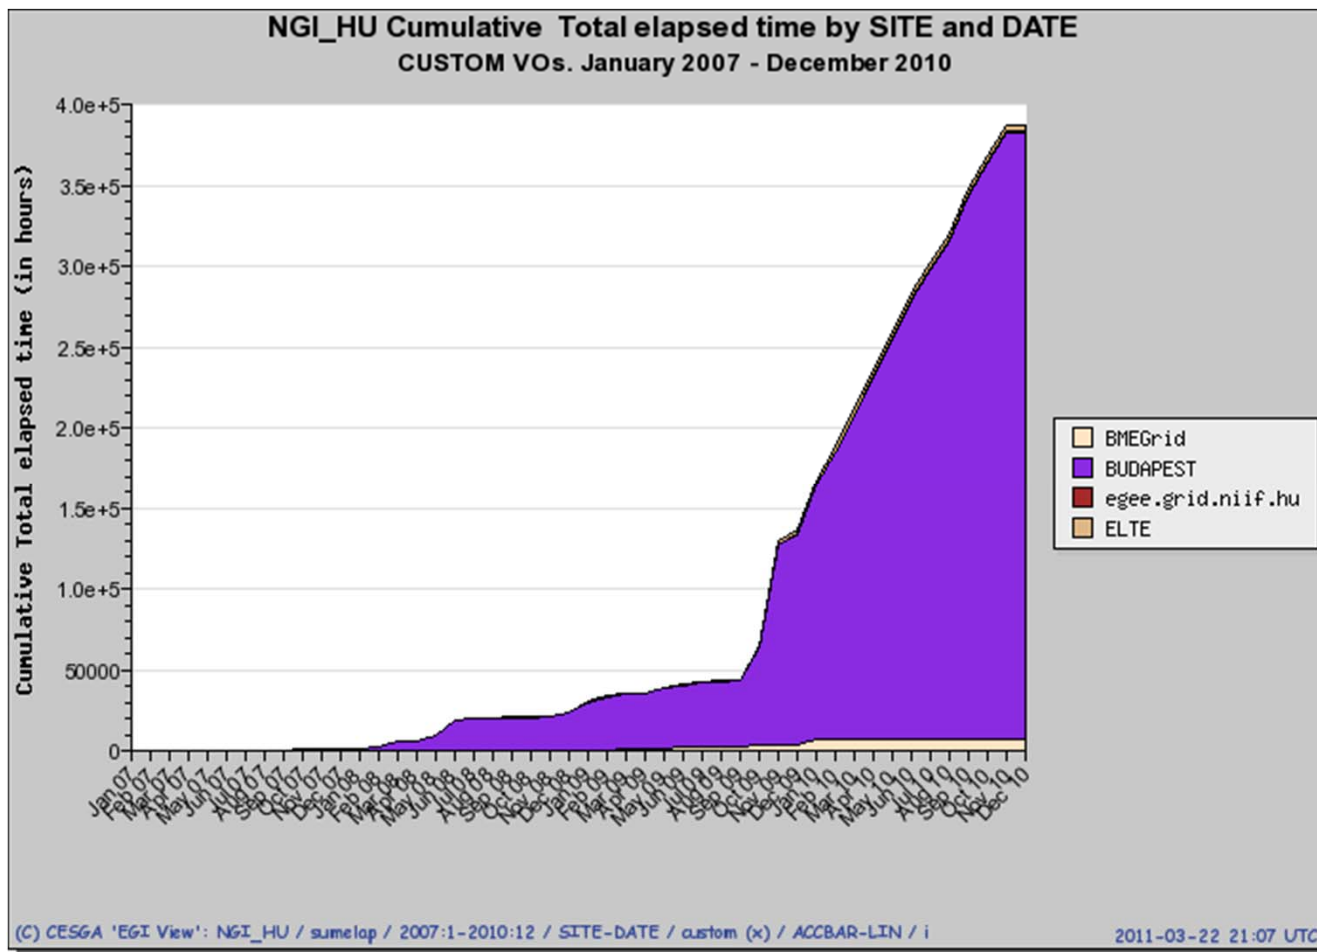

III. Hungrid CPUtime 2007-2010