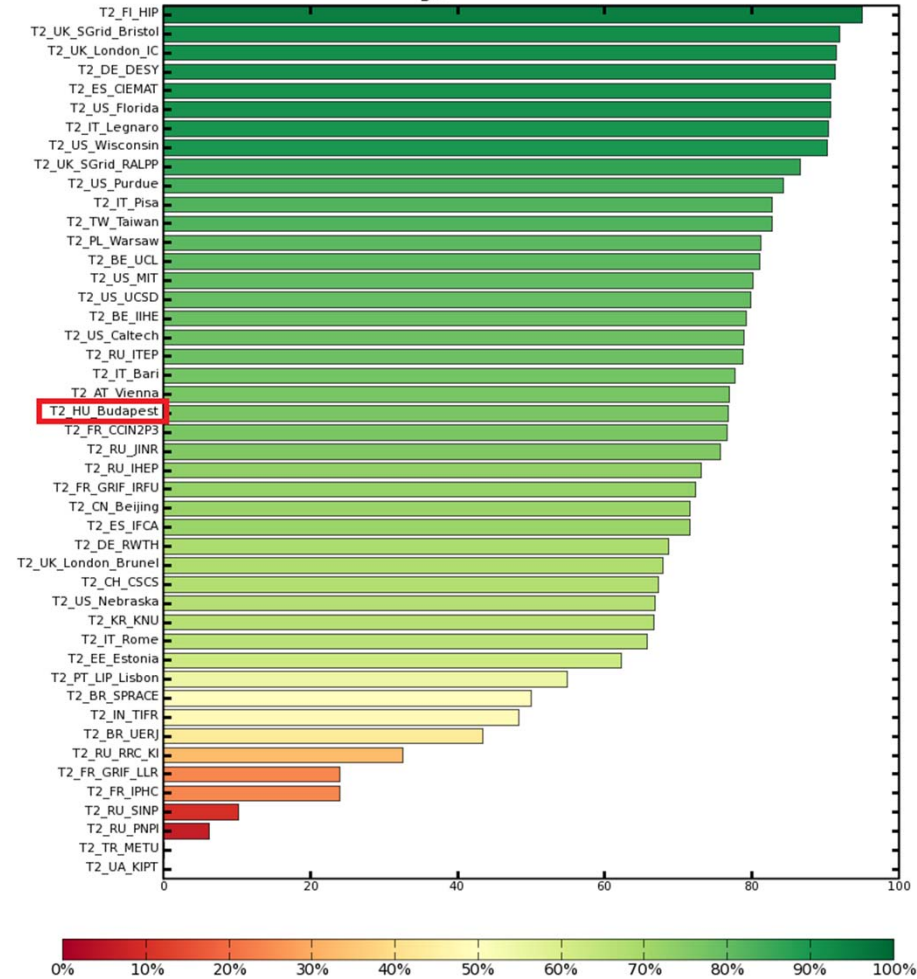

II/3. RMKI Tier-2 CMS avail. 2008

Site Availability, 2008-01-01 - 2008-12-31