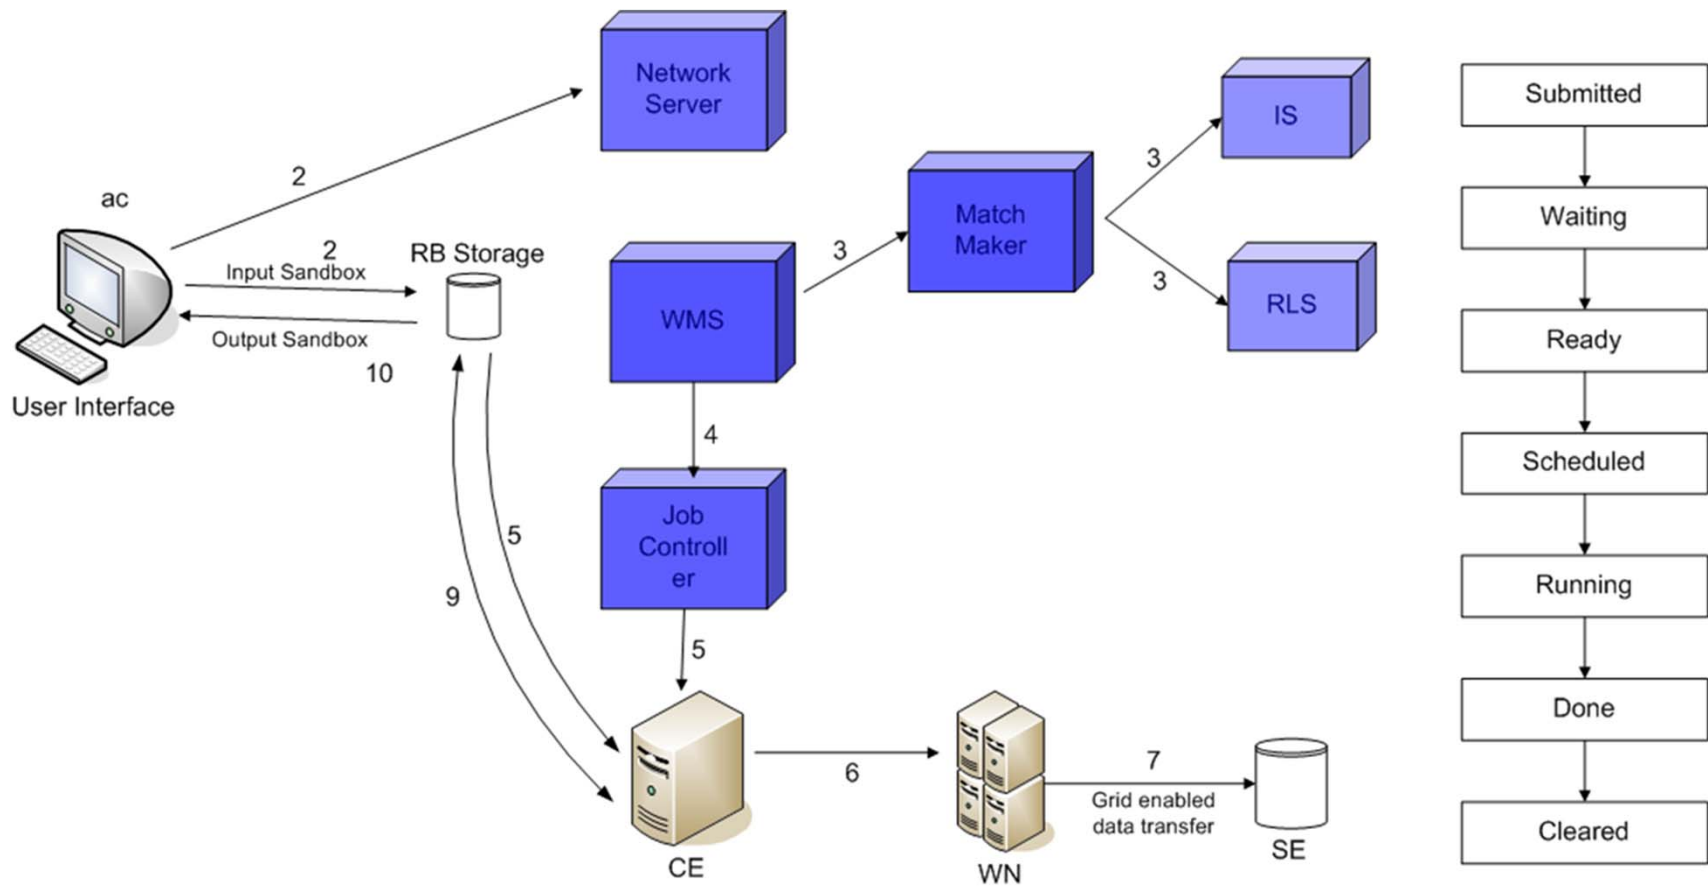

III. Munkamenet